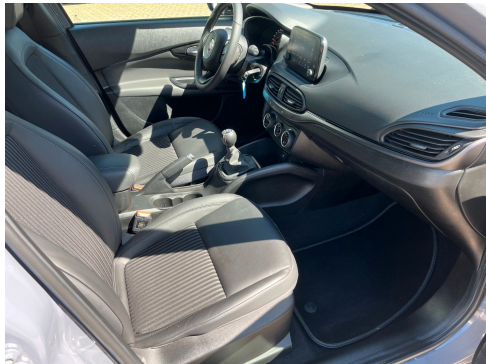

Fiat Tipo Sport

Kontakt

Fahrzeug Center Janke
Wilhelm-Lampe-Strasse 1
31787 Hameln

Tel.: 05151 925003
E-Mail: info@fahrzeugcenter-janke.de