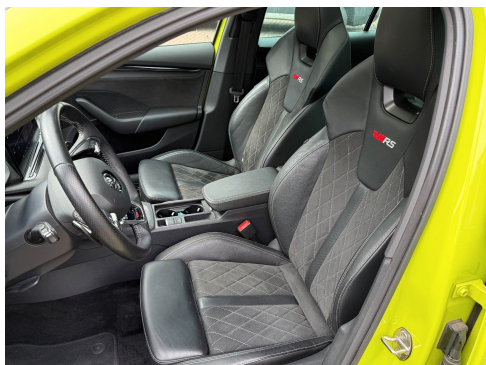

SKODA Octavia CombiRS Headup,Dsg,Pano,LED,Massage

F+BF

Kontakt

Fahrzeug Center Janke
Wilhelm-Lampe-Strasse 1
31787 Hameln

Tel.: 05151 925003
E-Mail: info@fahrzeugcenter-janke.de